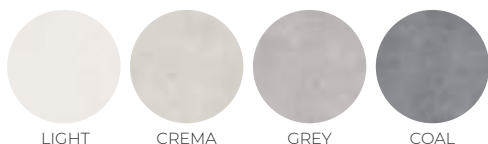

BAKU

30x120 cm
12"x48"

CENIZA

ROBLE

CASTAÑO

ATRIO

60x60 cm
24"x24"

LIGHT