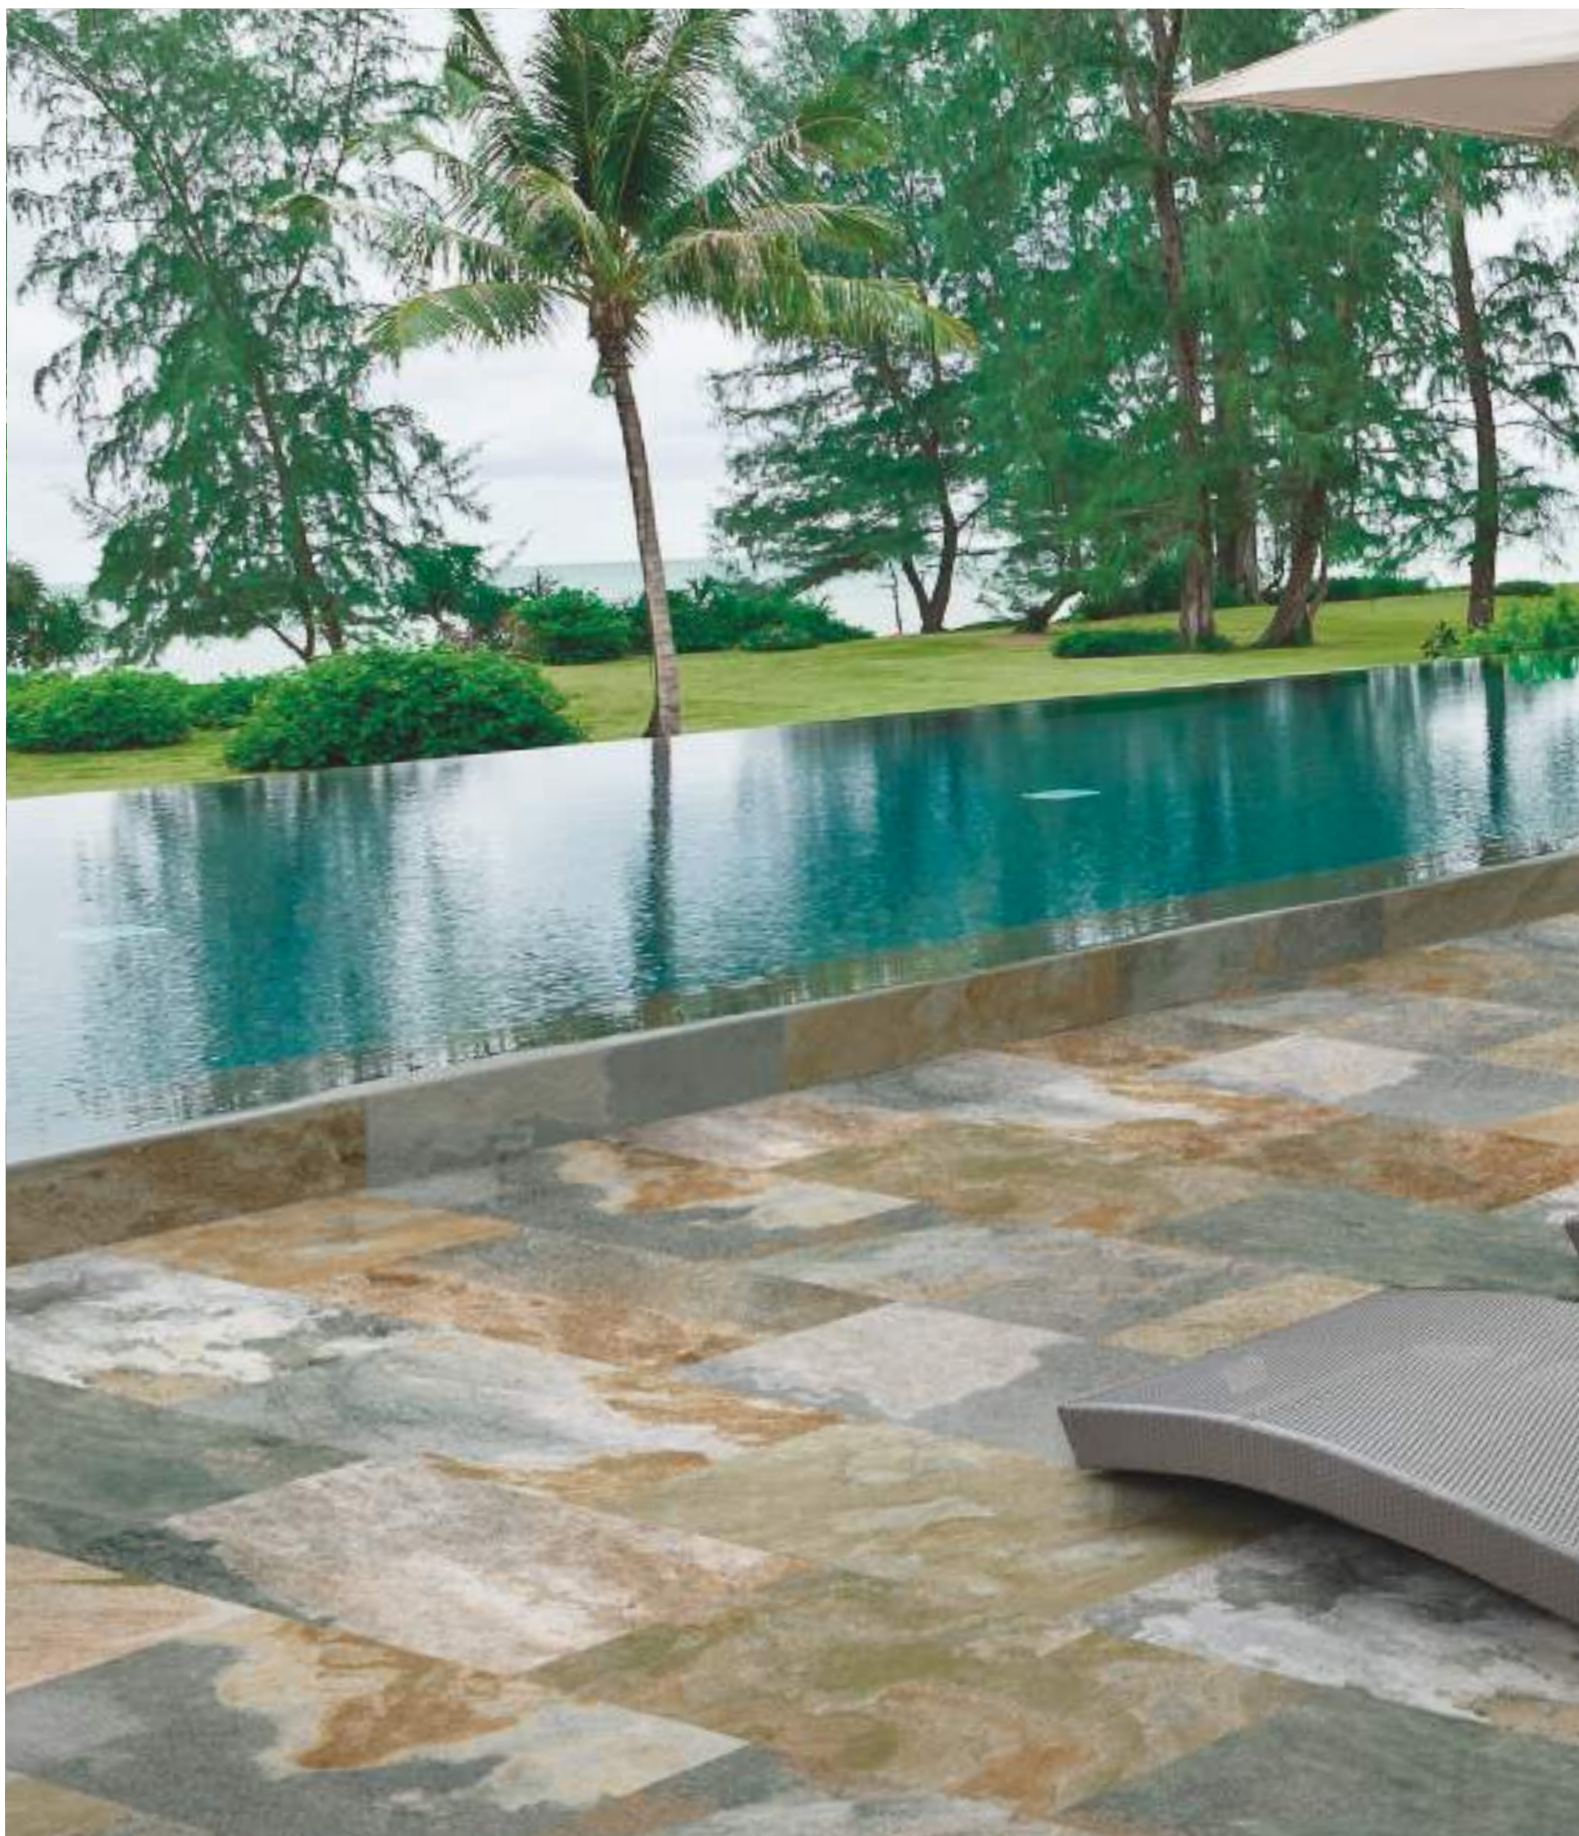

project

ASPEN

▽ ASPEN BLUE 30x60 cm | 12"x24" ▽ ASPEN BLUE DECO 30x60 cm | 12"x24"

ASPEN

PAVIMENTO | FLOOR TILES

30x60 cm | 12"x24"

project

▽ ASPEN GREEN 30x60 cm | 12"x24"