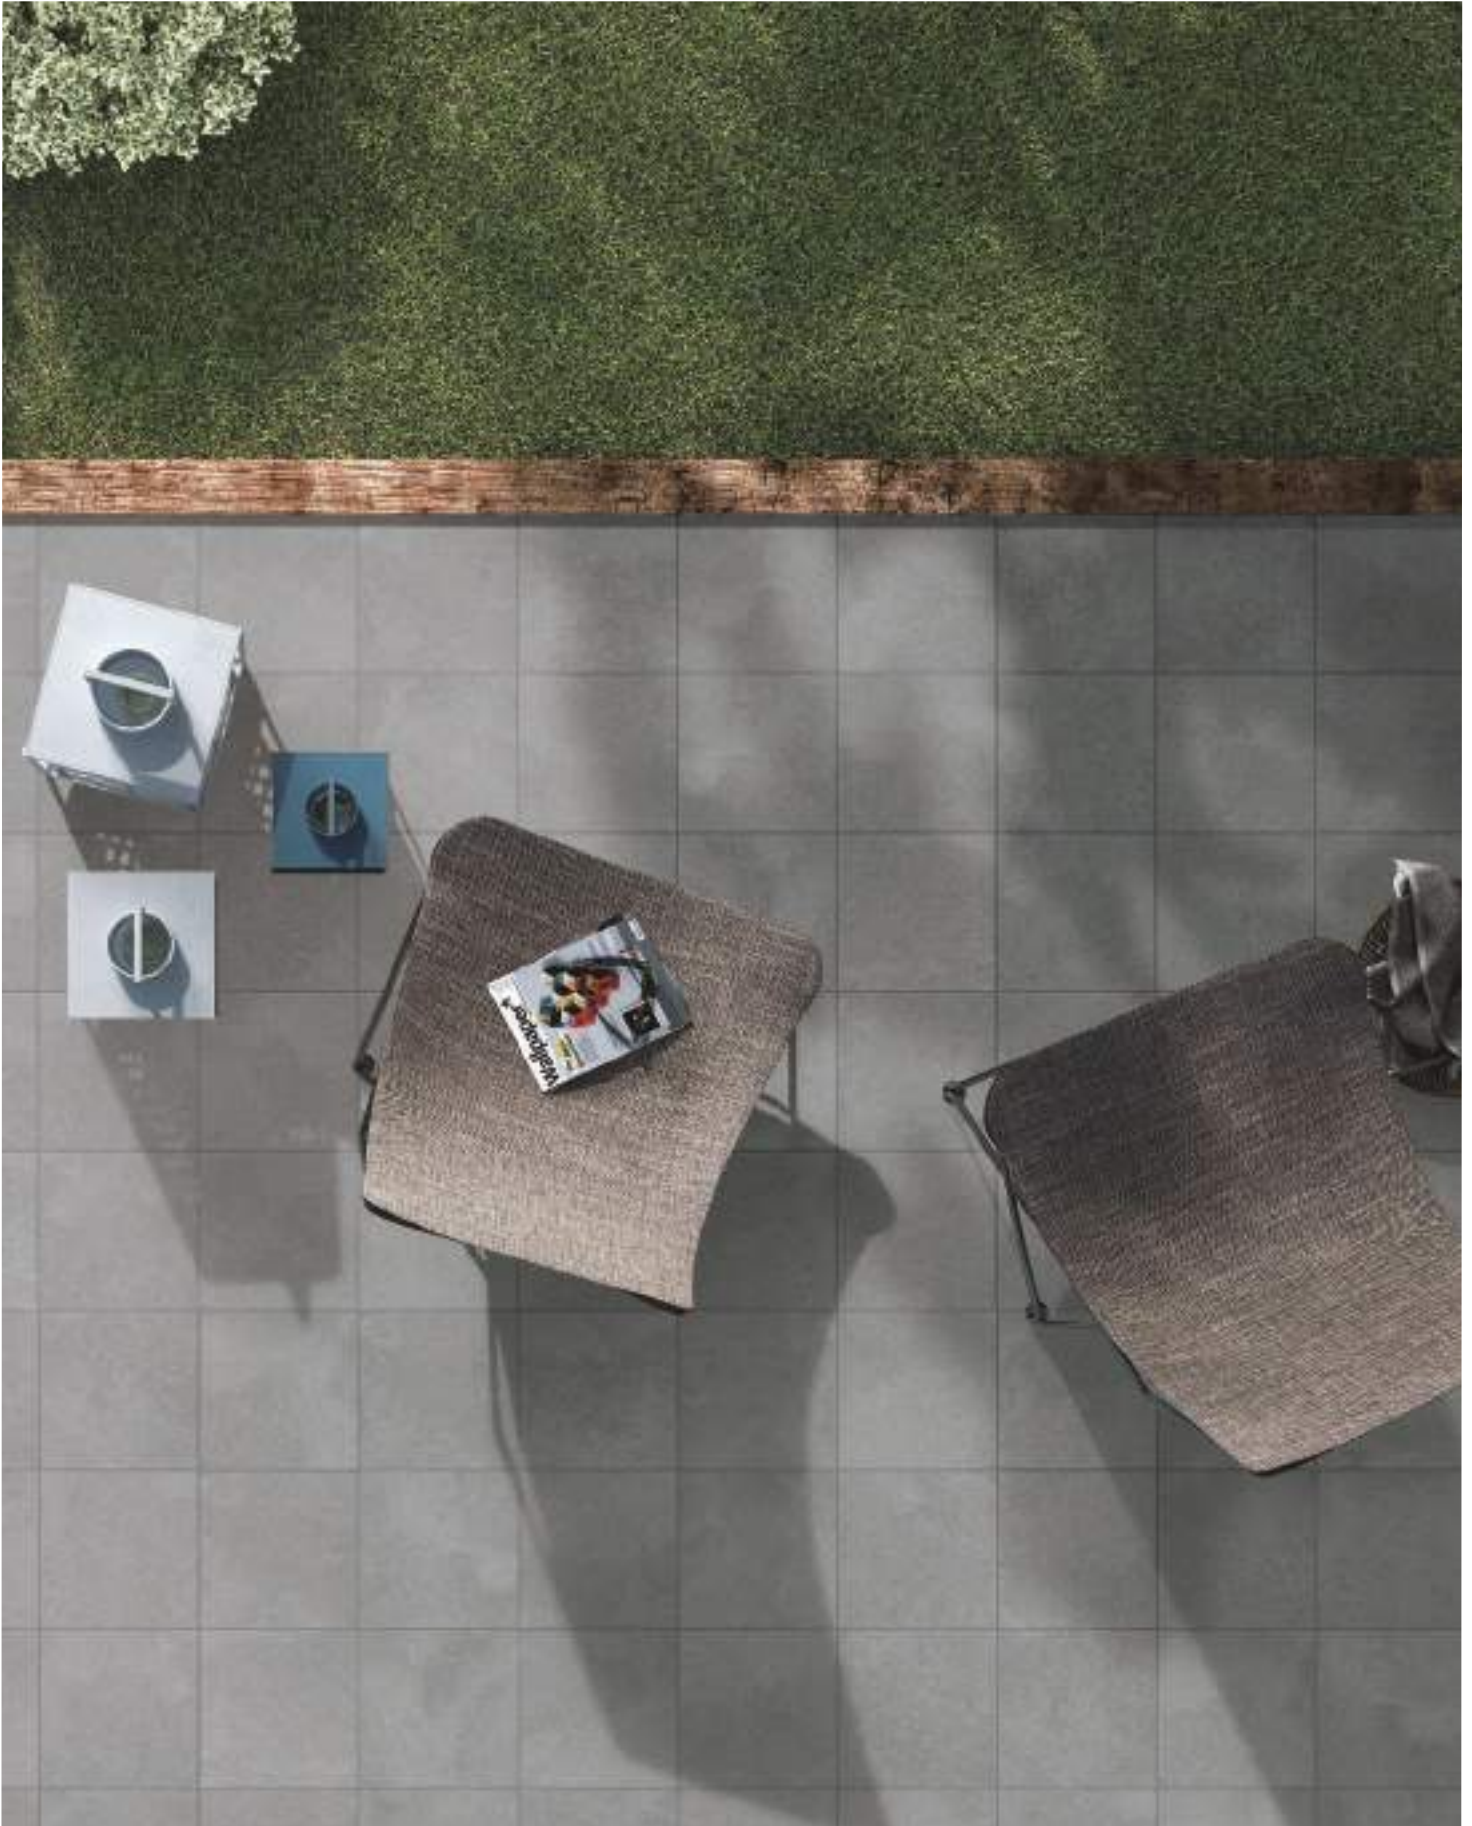

SILEX

PAVIMENTO | FLOOR TILES

33,3x33,3 cm | 13"x13"

▽ SILEX GREY 33,3x33,3 cm | 13"x13"

project