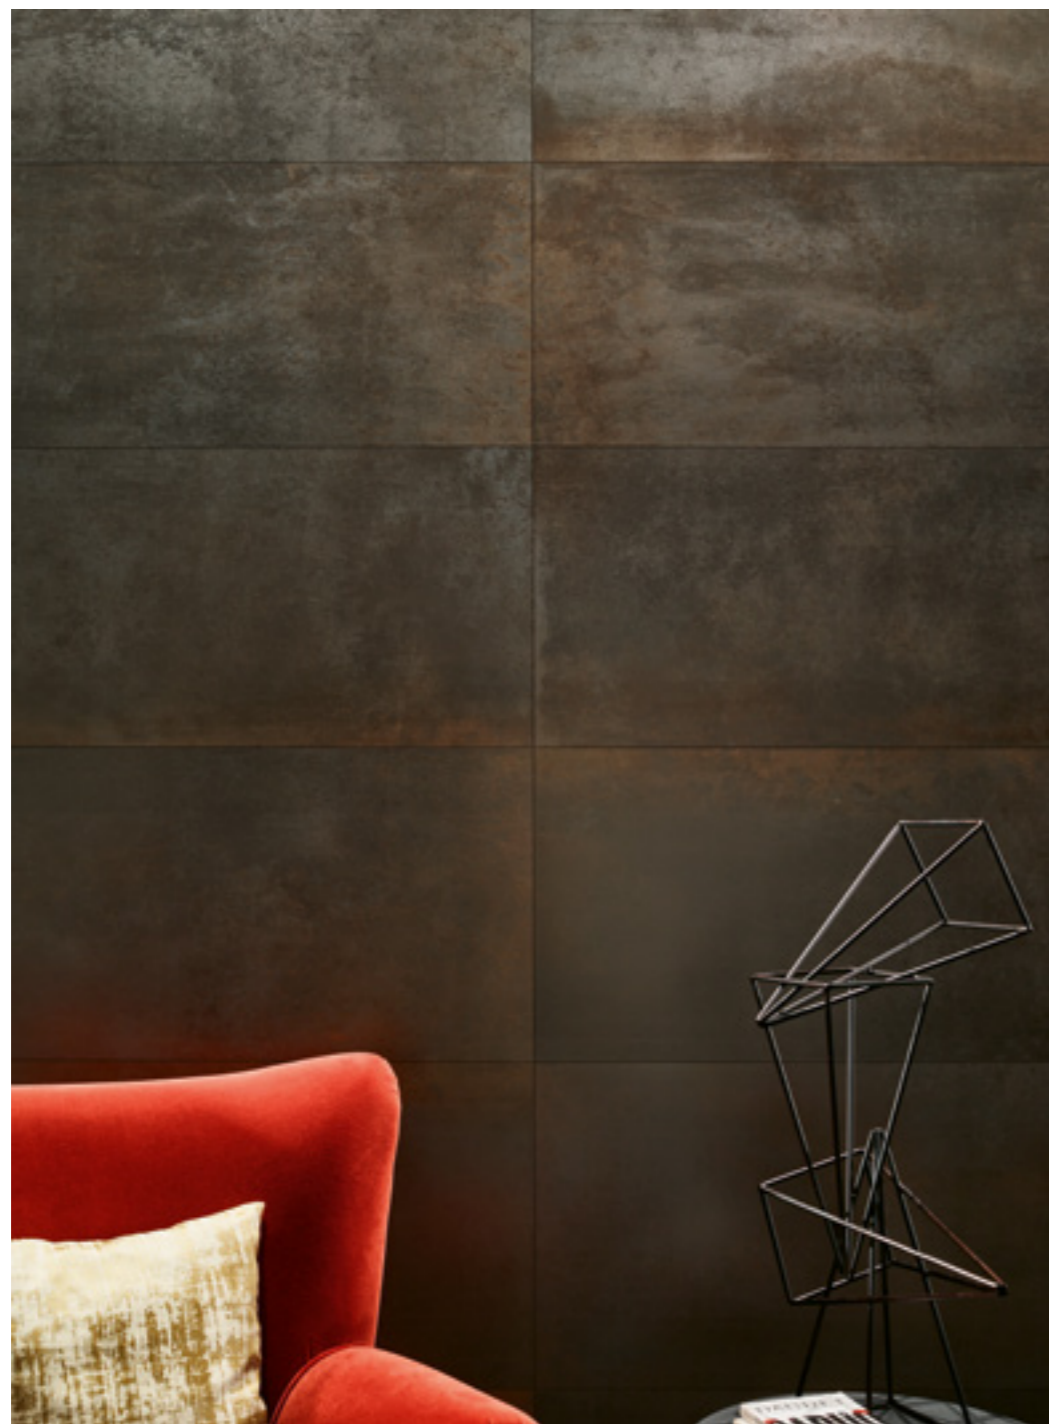

**Metallic Carbon**  
45 x 120 RET.

**Metallic Carbon**  
45 x 120 RET.

**Listelo Blink Brushed Bronze**  
0,5 x 120

**Metallic Carbon**  
60 x 60 RET.

Metallic Carbon  
45 x 120 RET.