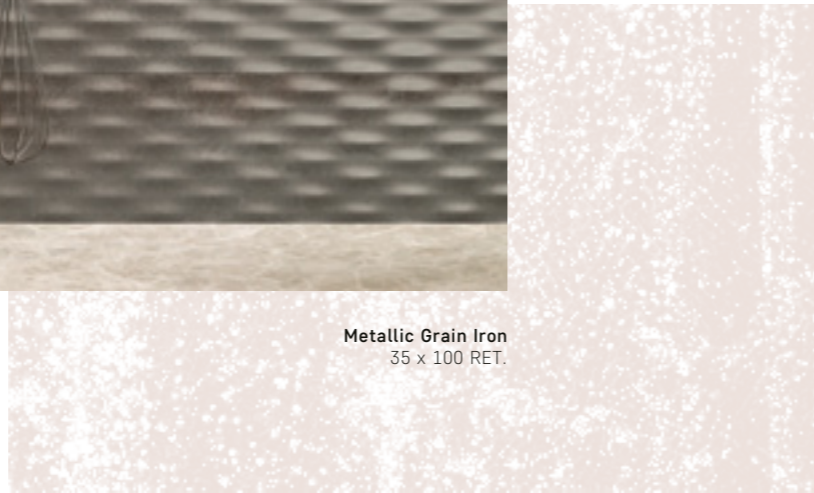

# METALLIC COLLECTION

Metallic Carbon  
60 x 60 RET.

**Metallic Iron**  
35 x 100 RET.

**Metallic Grain Iron**  
35 x 100 RET.

**Metallic Steel**  
35 x 100 RET.

**Metallic Iron**  
60 x 60 RET.

**Metallic Grain Iron**  
35 x 100 RET.