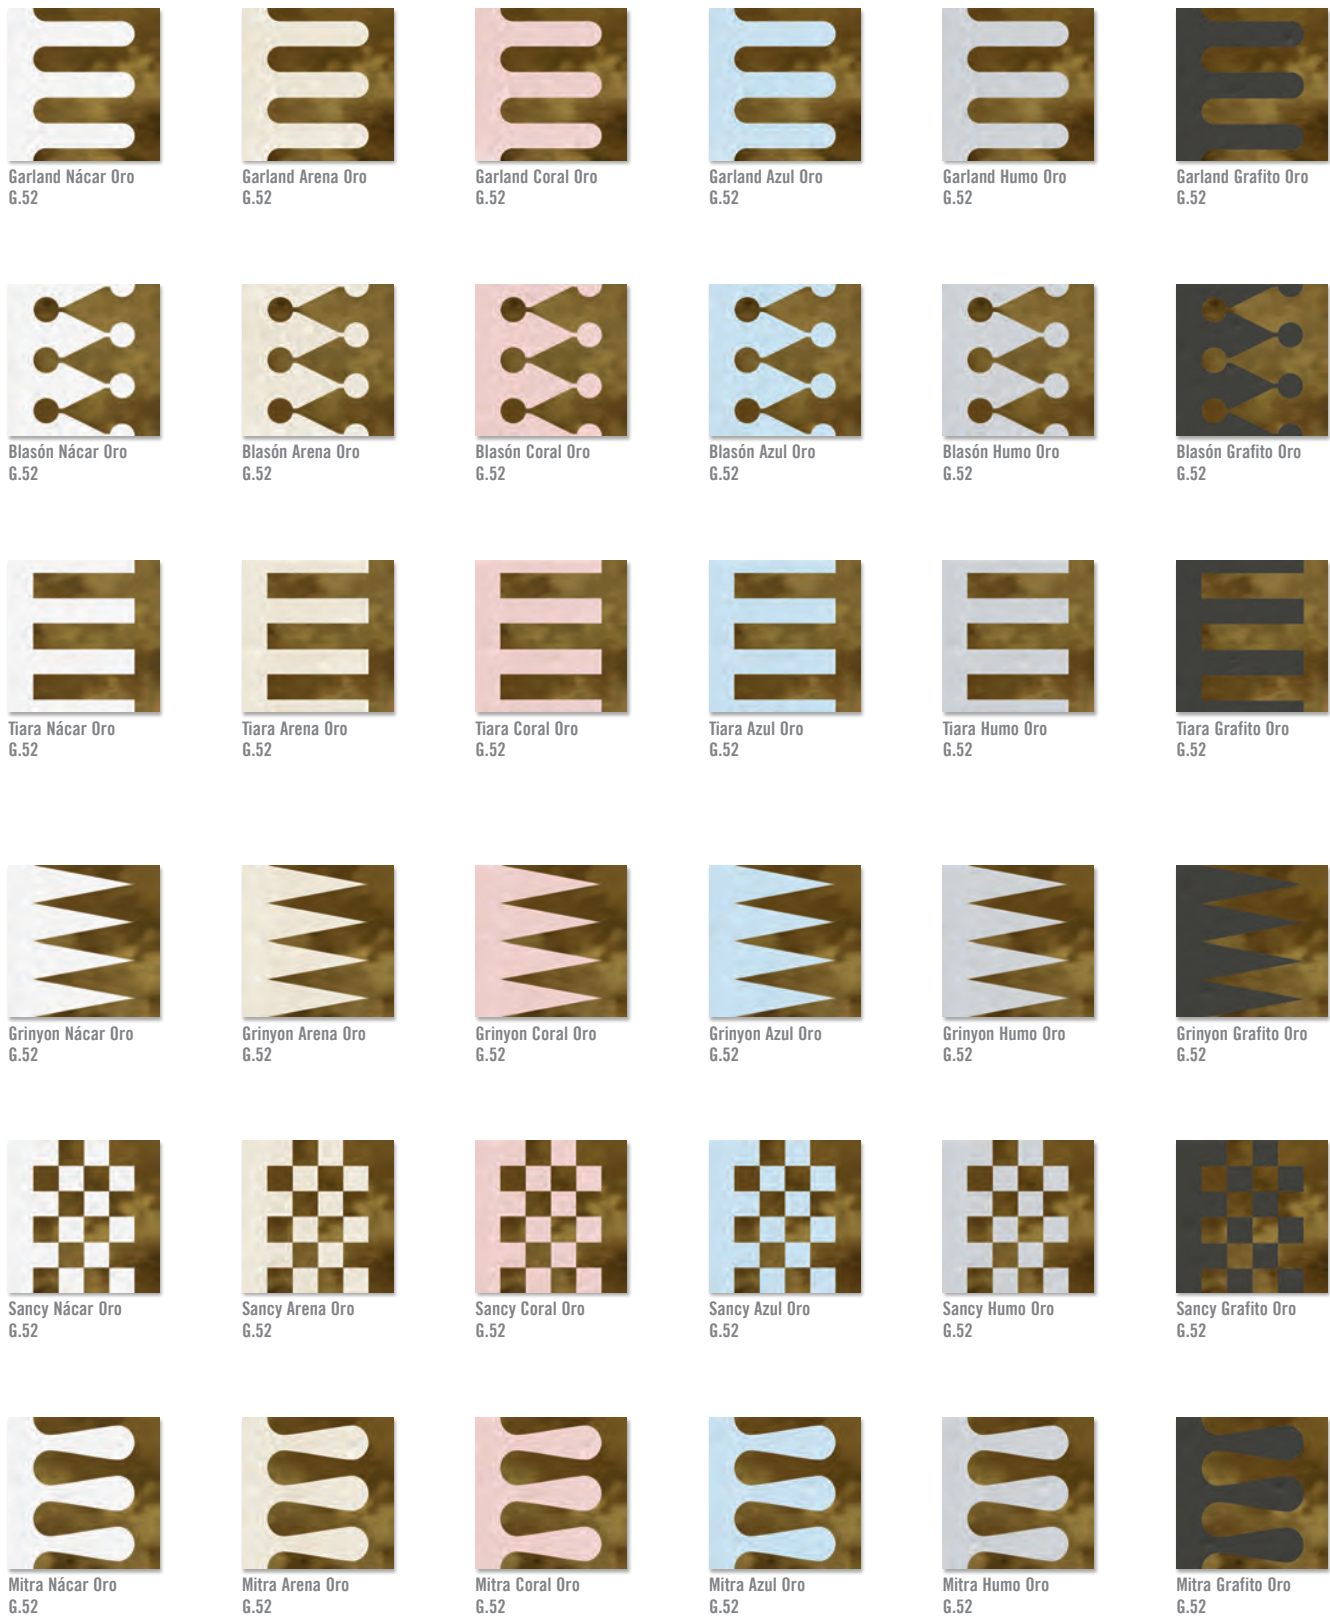

Rúbrica

20x20 cm 7.9x7.9 inches ☐

FILIPPO SOUL				CAJA / BOX				PALET / PALLET			
		FORMATOS	SIZE	PIEZAS / PIECES	M²	ML	KG	CAJA / BOX	M²	ML	KG
☐	7,5	20x20 cm.	7.9x7.9 inches	25	1	-	13,50	80	80	-	1080