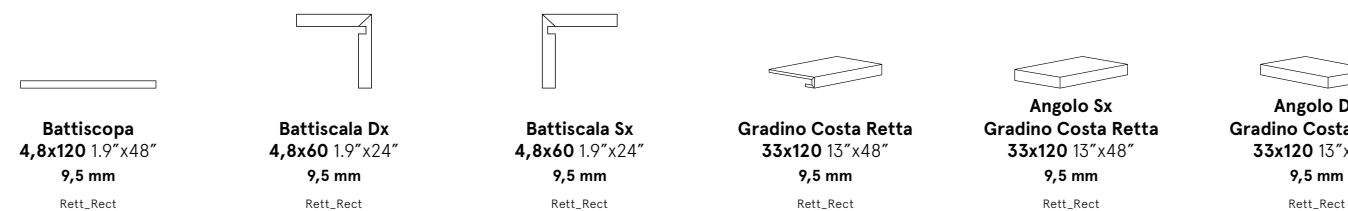

Pezzi speciali / Special trims

Levigato Polished		Matt		Levigato Polished		Matt		Levigato Polished		Matt		Levigato Polished		Matt	
L	P	L	P	L	P	L	P	L	P	L	P	L	P	L	P
72790	72789	72787	72785	72788	72786	66778	66772	66780	66774	66779	66773				
L 23	L 19	S 45	S 40	S 45	S 40	P 235	P 179	P 324	P 301	P 324	P 301				
6	6	20	20	20	20	2	2	1	1	1	1				
7,2 ml	7,2 ml	10 set	10 set	10 set	10 set	2 pz	2 pz	1 pz	1 pz	1 pz	1 pz				
7	7	15	15	15	15	21	21	10,50	10,50	10,50	10,50				
60	60	-	-	-	-	-	-	-	-	-	-				
21,60	21,60	-	-	-	-	-	-	-	-	-	-				
420	420	-	-	-	-	-	-	-	-	-	-