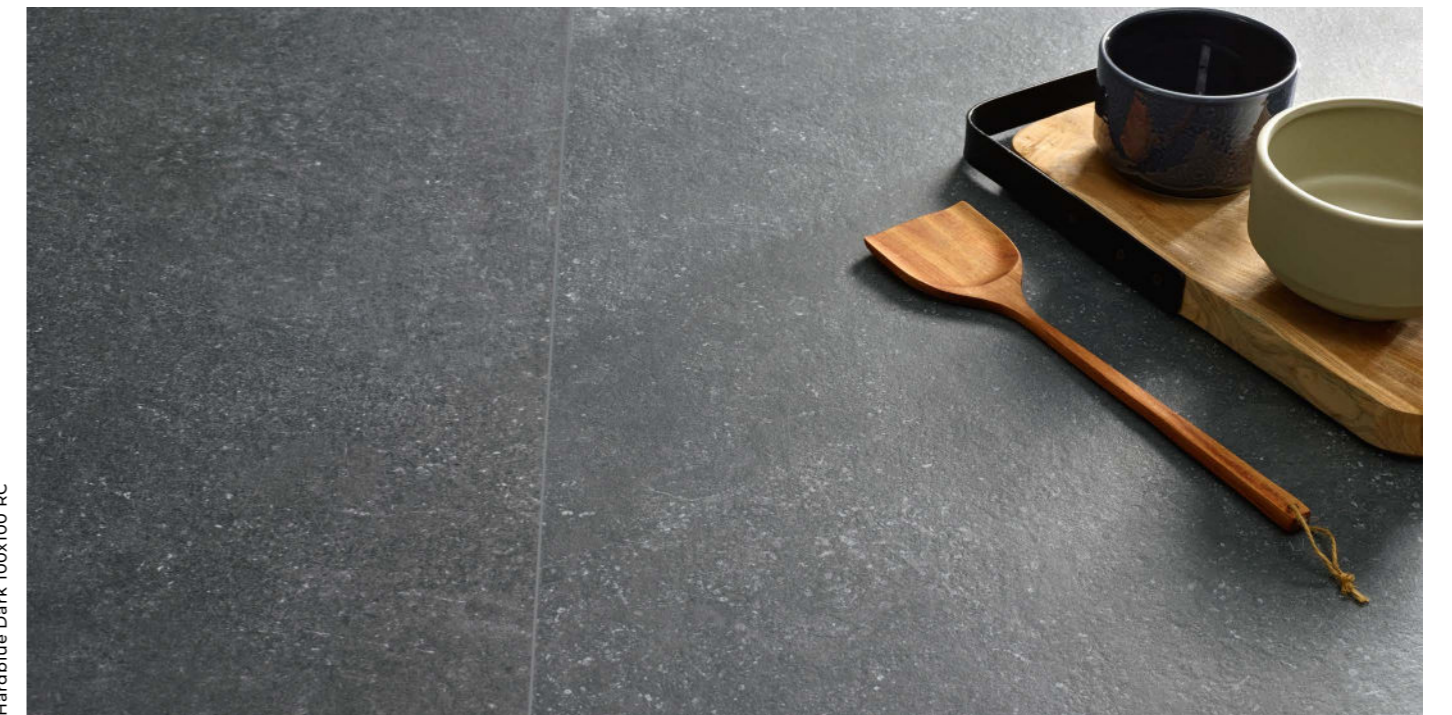

HARDBLUE

STONE COLLECTION

CARACTERÍSTICAS TÉCNICAS
TECHNICAL CHARACTERISTICS

FORMATOS DISPONIBLES AVAILABLE SIZES

12	100x100 RC 40"x40" RC	24	60x120 RC 24"x48" RC	24	60x60 RC 24"x24" RC	12	100x100x2 RC 40"x40"x0,8" RC	24	60x120x2 RC 24"x48"x0,8" RC	24	60x60x2 RC 24"x24"x0,8" RC

Hardblue White 100x100 cm RC 100x100x2 cm RC Outdoor20	Hardblue Grey 100x100 cm RC 100x100x2 cm RC Outdoor20	Hardblue Graphite 100x100 cm RC 100x100x2 cm RC Outdoor20	Hardblue Dark 100x100 cm RC 100x100x2 cm RC Outdoor20
Hardblue White 60x120 cm RC 60x120x2 cm RC Outdoor20	Hardblue White 60x60 cm RC 60x60x2 cm RC Outdoor20	Hardblue Grey 60x120 cm RC 60x120x2 cm RC Outdoor20	Hardblue Grey 60x60 cm RC 60x60x2 cm RC Outdoor20
Hardblue Graphite 60x120 cm RC 60x120x2 cm RC Outdoor20	Hardblue Graphite 60x60 cm RC 60x60x2 cm RC Outdoor20	Hardblue Dark 60x120 cm RC 60x120x2 cm RC Outdoor20	Hardblue Dark 60x60 cm RC 60x60x2 cm RC Outdoor20

* Disponible embalaje pág. 222 y pieza especial en pág. 230
* Available packing p. 222 and complementary piece p. 230

PARA MÁS INFORMACIÓN,
VISITE NUESTRA WEB.
FOR MORE INFORMATION,
VISIT OUR WEBSITE.

Hardblue Dark 100x100 RC