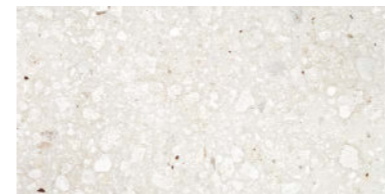

Moon White
60x120 cm RC
60x120x2 cm RC Outdoor20