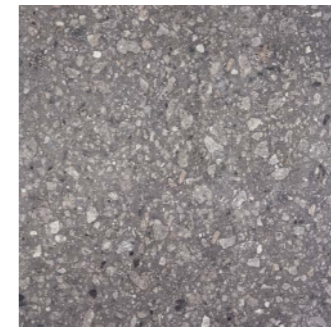

Moon Dark
100x100 cm RC
100x100 cm RC Antislip
100x100x2 cm RC Outdoor20